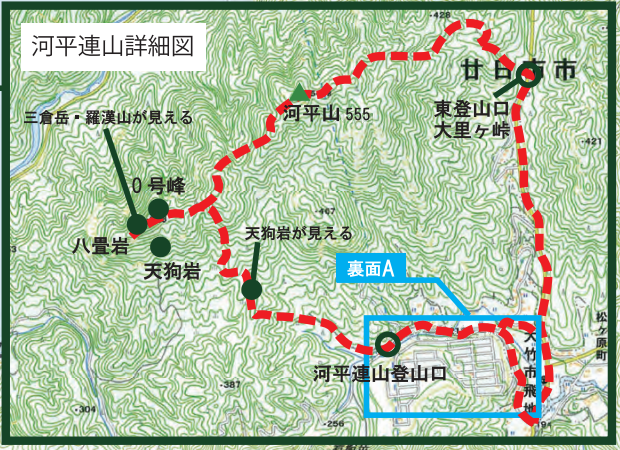

ロックガーデンから  
渡ノ瀬方面を望む

河平山山頂 (5号峰)

河平連山詳細図

三倉岳・羅漢山が見える

河平山 585

東登山口  
大里ヶ峠

0号峰

八畳岩

天狗岩

天狗岩が見える

表面A

河平連山登山口

大野地区主要登山道

- - - 登山道
- 車道
- - - 鉄道